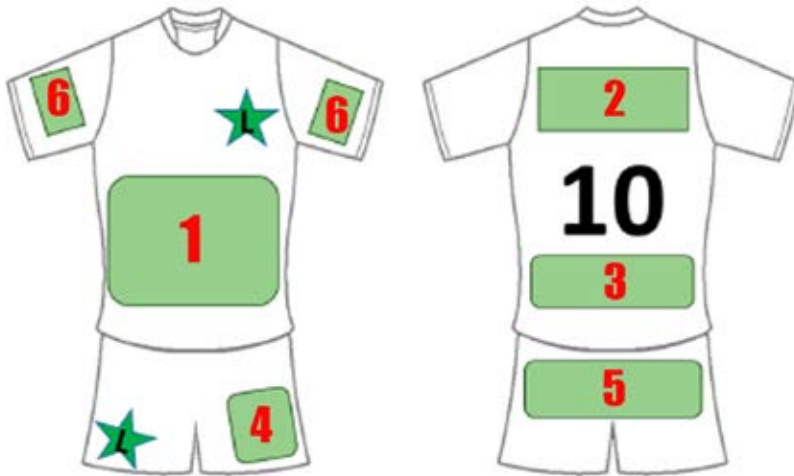

# Shirtpubliciteit A&B-elftal

Overeenkomst voor de periode van 3 seizoenen.

+ Logovermelding website

+ Link naar eigen website

+ Vermelding op de schermen in kantine

+ Logovermelding op wedstrijd kledij A&B-elftal