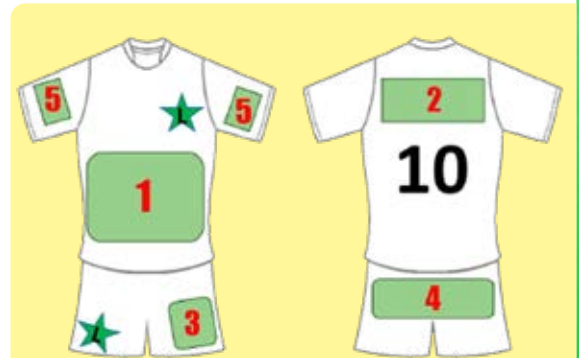

# Shirtpubliciteit jeugdelftallen

Overeenkomst voor de periode van 3 seizoenen.

+ Logovermelding clubwebsite

+ Link naar eigen website

+ Vermelding op de schermen in kantine

+ Logovermelding op wedstrijd kledij alle jeugd ploegen