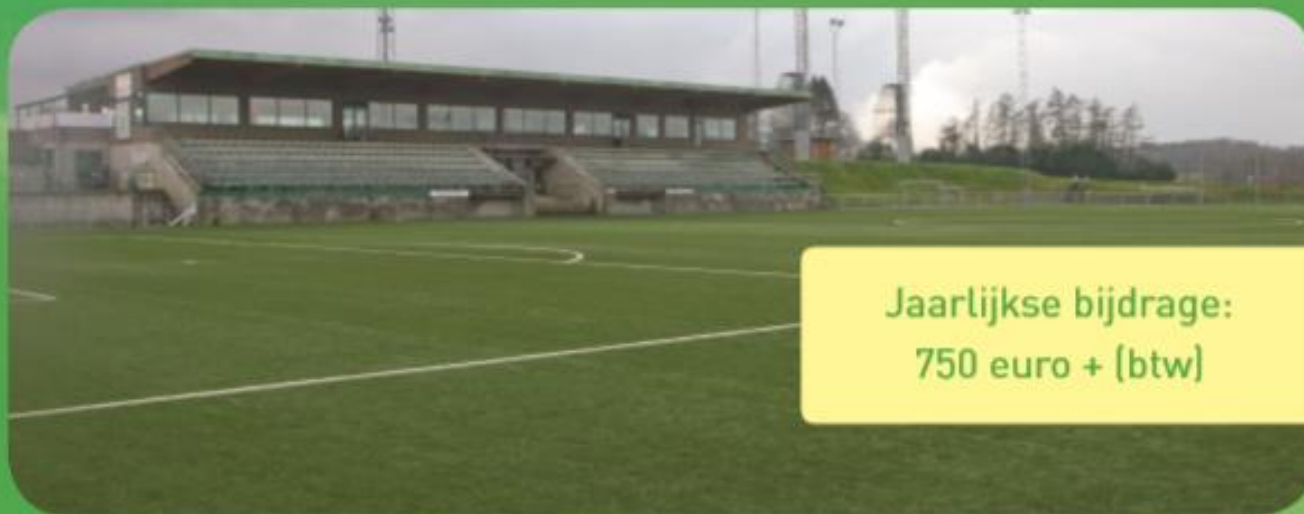

Level 3

**GOLD
PACK**

- Pub TV kantine tijdens wedstrijden.
- Vermelding website met link naar eigen website.
- Uitnodiging sponsoormeting.
- 2 abonnementen alle wedstrijden.
- 2 extra abonnementen alle wedstrijden.
- Publiciteitsboarding (doek) 2 x 250 x 100 cm:
  éénmalige kostprijs 200 euro

Jaarlijkse bijdrage:
750 euro + (btw)