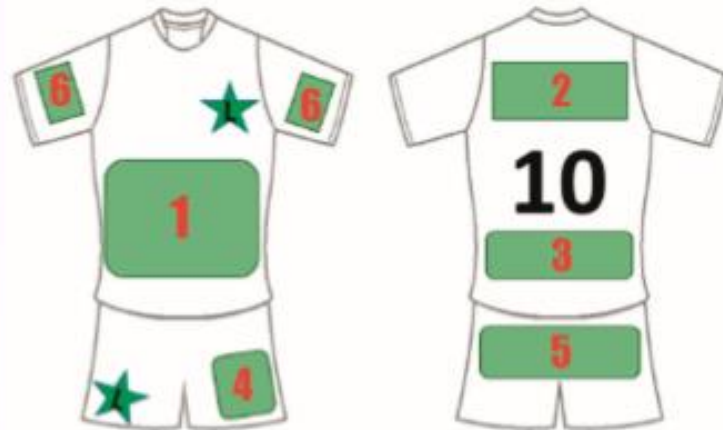

Shirtsponsor A&B-elftal

- Overeenkomst voor de periode van 3 seizoenen.
- + Logovermelding website
- + Link naar eigen website
- + Vermelding op de schermen in kantine
- + Logovermelding op wedstrijdкledij A&B-elftal

L= logo KHO Bierbeek

Jaarlijkse bijdrage:

Plaats 1 = 3.500 euro

Plaats 2 = 2.500 euro

Plaats 3 = 2.000 euro

Plaats 4 = 1.500 euro

Plaats 5 = 2.500 euro

Plaats 6 = 1.000 euro

{+btw}