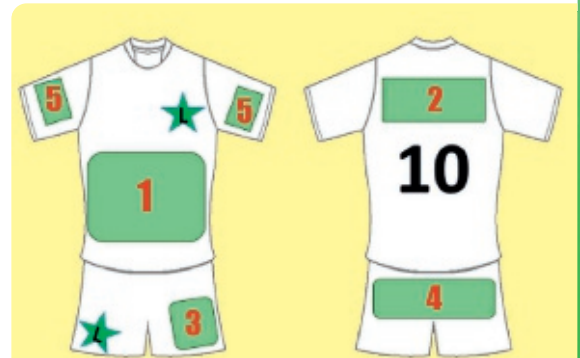

Plaats hier uw eigen reclame

Wedstrijdbal

-  2 ingangskarten voor de wedstrijd.
-  Aparte publiciteit op groot tv scherm.
-  Vermelding gans seizoen op een pancarte in de kantine.
-  Aftrap met vocale aankondiging voor de wedstrijd en tijdens de rust.
-  Vermelding op de website.

+ Logovermelding clubwebsite

+ Link naar eigen website

+ Vermelding op de schermen in kantine

+ Logovermelding op wedstrijd kledij alle jeugd ploegen

L= logo KHO Bierbeek

Jaarlijkse bijdrage:

Plaats 1 = 4.000 euro